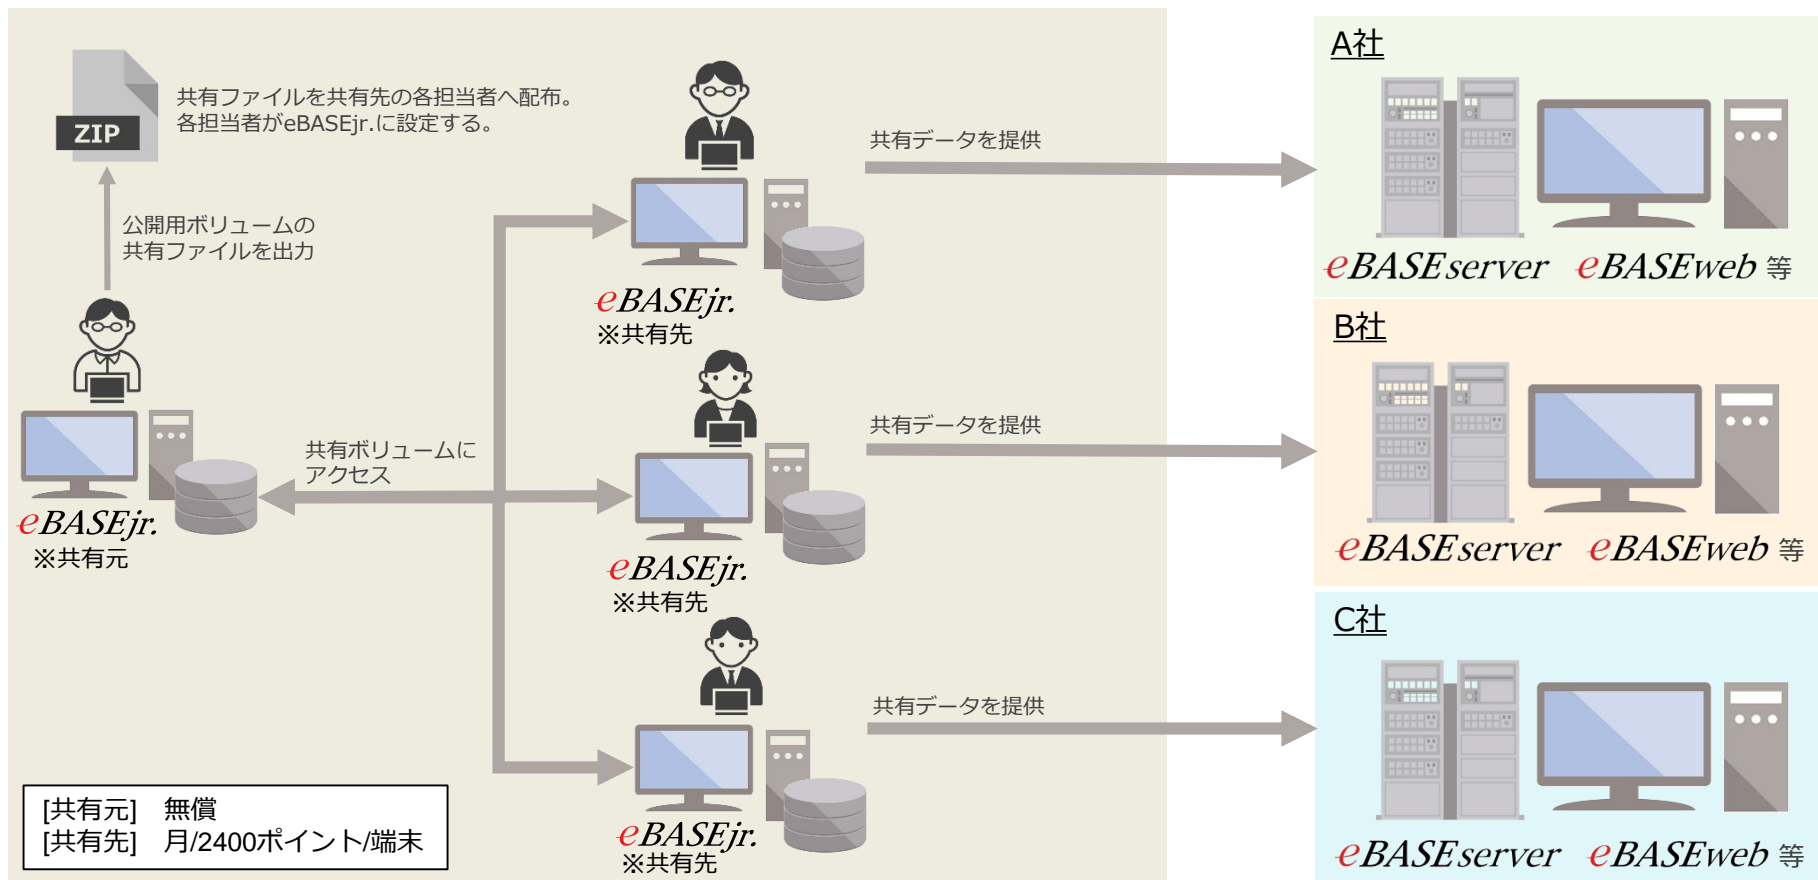

eBASEjr. Drive

商品データベース共有機能

社内のeBASEjr.またはeBASEstandardで管理している自社商品の正しい情報を他部門の担当者でも簡単・正確に共有ができる定額のポイントサービス機能です。

メリット

専用サーバーなどのミドルウェアを必要とせず、eBASEjr.またはeBASEstandardの指定ボリュームを、他のeBASEjr.端末の共有ボリュームとして社内ネットワーク上で共有可能です。
簡単設定で、すぐに社内各所のeBASEjr.データベースを共有利用できることで、業務効率向上にお役立ていただけます。